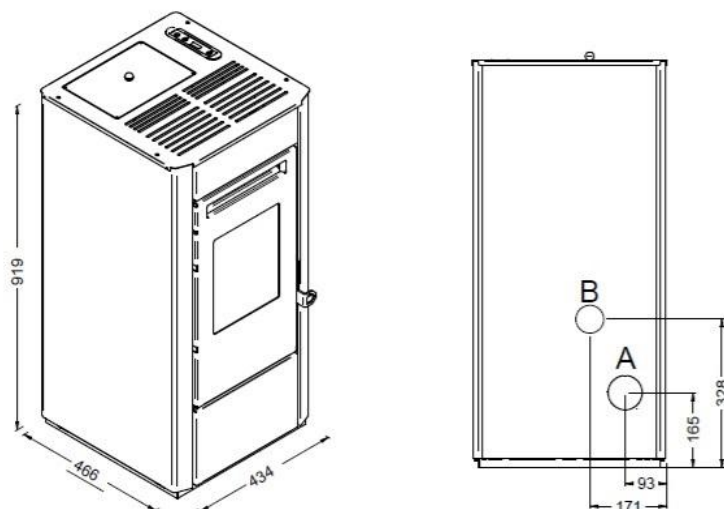

DATI TECNICI / TECHNICAL DATA

- Modello: Elsa
- Potenza bruciata: max 9,5 kW - min 2,8 kW
- Potenza resa in riscaldamento: max 8,0 kW - min 2,5 kW
- Classe ambientale: Prodotto a 5 stelle
- Classe di efficienza energetica: A+
- Rendimento: Pmax 88,0 % - Pmin 90,0 %
- Valore di CO con 13% di O₂: Pmax 0,0 % - Pmin 0,0 %
- Polveri: Optional kit abbattitore polveri ≤ 10 mg/Nm³
- Consumo pellet: max 2,0 kg/h - min 0,6 kg/h
- Capacità serbatoio: 13,5 kg
- Grandezza ambiente riscaldabile: 140 - 200 m³
- Distanze minime da pareti infiammabili: lato: 25 cm - retro: 10 cm - fronte: 100 cm
- Tensione alimentazione / frequenza: 230 V / 50 Hz
- Potenza nominale elettrica: 320 W
- Dimensioni: larghezza: 43,4 cm - profondità: 46,6 cm - altezza: 91,9 cm
- Peso: 45 kg
- Camera di combustione: Camera di combustione in acciaio
- Braciere: Braciere in acciaio inox
- Conforme alle norme: EN 14785 - BImSchV II - 15a B-VG - LRV/VKF
- Scarico fumi: Posteriore
- Display: 3 Tasti D
- Cassetto cenere: Cassetto cenere estraibile per recupero ceneri
- Modulo Wi-Fi per comando a distanza: Optional
- Pedana di protezione: Optional

DISEGNO TECNICO / TECHNICAL DRAWING

A = Ø 80 mm Scarico fumi / Flue / Cheminée / Rauchabzug

Evacuación de humos / Descarga de fumos

B = Ø 50 mm Aria combustione / Combustion air / Air de combustion /
Verbrennungsluft / Aire para la combustión / Ar de combustão

EVA STAMPAGGI S.r.l. a socio unico

Via Cal Longa, 34/B - Z.I.
31028 - Vazzola (TV), Italia
Tel. +39 0438 740433 r.a.
Fax +39 0438 740821

R.I. TV. Cod. Fisc e P. IVA: 01183110269 - R.E.A. TV: 146443
Cap. Sociale € 100.000 i.v. - Società soggetta a direzione e coordinamento di We Four S.r.l.

e-mails: info@evastampaggi.com
info@evacolor.it
info@puntofuoco.net
info@montegan.it

websites: www.evastampaggi.com
www.evacolor.com
www.puntofuoco.net
www.montegan.it