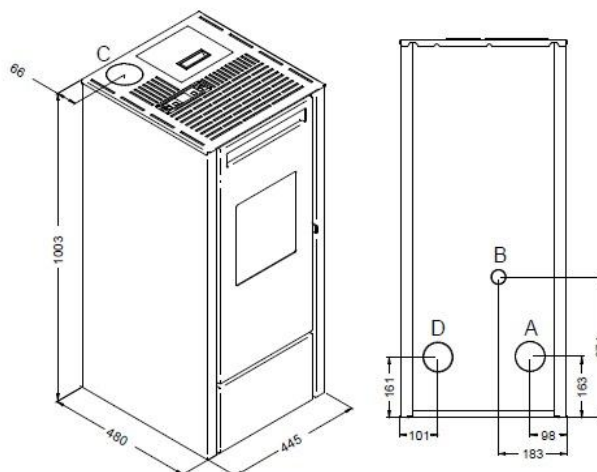

 Rosso / Red / Rouge / Rojo / Rot / Vermelho / Rdeča

 Nero / Black / Noir / Schwarz / Negro / Preto / Črna

DATI TECNICI / TECHNICAL DATA

- Modello: Cinzia Canalizzata
- Potenza bruciata: max 11,0 kW - min 4,8 kW
- Potenza resa in riscaldamento: max 9,9 kW - min 4,5 kW
- Classe ambientale: Prodotto a 5 stelle
- Classe di efficienza energetica: A+
- Rendimento: Pmax 90,0 % - Pmin 94,5 %
- Valore di CO con 13% di O₂: Pmax 0,006 % - Pmin 0,010 %
- Polveri: Polveri ≤ 10 mg/Nm³
- Consumo pellet: max 2,3 kg/h - min 1,0 kg/h
- Capacità serbatoio: 15 kg
- Grandezza ambiente riscaldabile: 200 - 300 m³
- Distanze minime da pareti infiammabili: lato: 30 cm - retro: 10 cm - fronte: 100 cm
- Tensione alimentazione / frequenza: 230 V / 50 Hz
- Potenza nominale elettrica: 345 W
- Dimensioni: larghezza: 44,5 cm - profondità: 48,0 cm - altezza: 100,3 cm
- Peso: 80 kg
- Camera di combustione: Camera di combustione in acciaio
- Braciere: Braciere in acciaio inox
- Conforme alle norme: EN 14785 - BImSchV II - LRV/VKF
- Scarico fumi: Superiore - Posteriore
- Canalizzazione: Canalizzazione PREMIUM (doppia ventilazione)
- Display: 6 Tasti LCD
- Telecomando: Incluso
- Cassetto cenere: Cassetto cenere estraibile per recupero ceneri
- Modulo Wi-Fi per comando a distanza: Optional
- Pedana di protezione: Optional

DISEGNO TECNICO / TECHNICAL DRAWING

- A = Ø 80 mm Scarico fumi / Flue / Cheminée / Rauchabzug / Evacuación de humos / Descarga de humos
B = Ø 40 mm Aria combustione / Combustion air / Air de combustion / Verbrennungsluft / Aire para la combustión / Ar de combustão
C = Ø 80 mm Scarico fumi superiore / Top Flue outlet / Sortie de Haut de Fumée / Top Abgasstutzen / Salida humos superior / Descarga de humos posterior
D = Ø 80 mm Aria canalizzata / Ducted air / Air pulsé / Luftkanalsystem / Aire canalizado / Ar canalizado