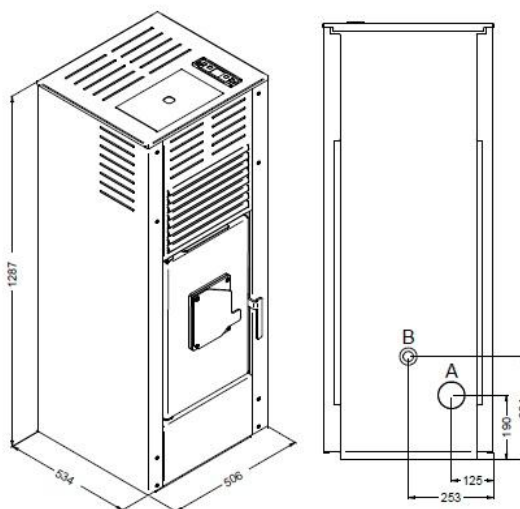

DATI TECNICI / TECHNICAL DATA (Dati da laboratorio interno - Data from internal laboratory)

- Modello: Aldo
- Potenza bruciata: max 15,4 kW - min 4,2 kW
- Potenza resa in riscaldamento: max 14,0 kW - min 4,0 kW
- Classe ambientale: Prodotto a 5 stelle
- Classe di efficienza energetica: A+
- Rendimento: Pmax 88,0 % - Pmin 95,0 %
- Valore di CO con 13% di O₂: Pmax 0,014 % - Pmin 0,023 %
- Polveri: Optional kit abbattitore polveri ≤ 10 mg/Nm³
- Consumo pellet: max 3,4 kg/h - min 0,9 kg/h
- Capacità serbatoio: 35 kg
- Grandezza ambiente riscaldabile: 240 - 320 m³
- Distanze minime da pareti infiammabili: lato: 30 cm - retro: 20 cm - fronte: 100 cm
- Tensione alimentazione / frequenza: 230 V / 50 Hz
- Potenza nominale elettrica: 340 W
- Dimensioni: larghezza: 50,6 cm - profondità: 53,4 cm - altezza: 128,7 cm
- Peso: 120 kg
- Camera di combustione: Camera di combustione in ghisa
- Braciere: Braciere in acciaio inox
- Conforme alle norme: EN 14785 - BImSchV II - 15a B-VG - LRV/VKF
- Scarico fumi: Posteriore
- Display: 6 Tasti LCD
- Telecomando: Optional
- Cassetto cenere: Cassetto cenere estraibile per recupero ceneri
- Modulo Wi-Fi per comando a distanza: Optional
- Pedana di protezione: Optional

DISEGNO TECNICO / TECHNICAL DRAWING

A = Ø 80 mm Scarico fumi / Flue / Cheminée / Rauchabzug
Evacuación de humos / Descarga de humos
B = Ø 51 mm Aria combustione / Combustion air / Air de combustion /
Verbrennungsluft / Aire para la combustión / Ar de combustão

EVA STAMPAGGI S.r.l. a socio unico

Via Cal Longa, 34/B - Z.I.
31028 - Vazzola (TV), Italia
Tel. +39 0438 740433 r.a.
Fax +39 0438 740821

R.I. TV. Cod. Fisc e P. IVA: 01183110269 - R.E.A. TV: 146443
Cap. Sociale € 100.000 i.v. - Società soggetta a direzione e coordinamento di We Four S.r.l.

e-mails: info@evastampaggi.com
info@evacolor.it
info@puntofuoco.net
info@montegan.it

websites: www.evastampaggi.com
www.evacolor.com
www.puntofuoco.net
www.montegan.it