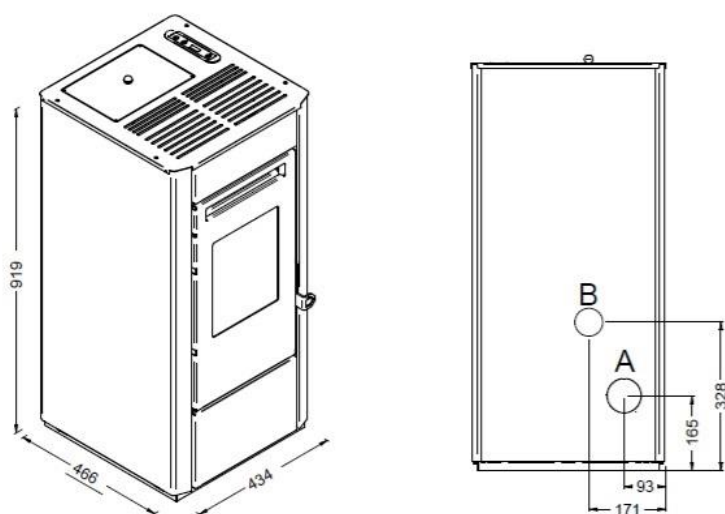

DATI TECNICI / TECHNICAL DATA

- Modello: Elsa
- Potenza bruciata: max 9,5 kW - min 2,8 kW
- Potenza resa in riscaldamento: max 8,0 kW - min 2,5 kW
- Classe ambientale: Prodotto a 5 stelle
- Classe di efficienza energetica: A+
- Rendimento: Pmax 88,0 % - Pmin 90,0 %
- Valore di CO con 13% di O₂: Pmax 0,0 % - Pmin 0,0 %
- Consumo pellet: max 2,0 kg/h - min 0,6 kg/h
- Capacità serbatoio: 13,5 kg
- Grandezza ambiente riscaldabile: 140 - 200 m³
- Distanze minime da pareti infiammabili: lato: 25 cm - retro: 10 cm - fronte: 100 cm
- Tensione alimentazione / frequenza: 230 V / 50 Hz
- Potenza nominale elettrica: 320 W
- Dimensioni: larghezza: 43,4 cm - profondità: 46,6 cm - altezza: 91,9 cm
- Peso: 45 kg
- Camera di combustione: Camera di combustione in acciaio
- Braciere: Braciere in acciaio inox
- Conforme alle norme: EN 14785 - BImSchV II - 15a B-VG - LRV/VKF
- Scarico fumi: Posteriore
- Display: 3 Tasti D
- Cassetto cenere: Cassetto cenere estraibile per recupero ceneri
- Modulo Wi-Fi per comando a distanza: Optional
- Pedana di protezione: Optional

DISEGNO TECNICO / TECHNICAL DRAWING

A = Ø 80 mm Scarico fumi / Flue / Cheminée / Rauchabzug
Evacuación de humos / Descarga de fumos
B = Ø 50 mm Aria combustione / Combustion air / Air de combustion /
Verbrennungsluft / Aire para la combustión / Ar de combustão

EVA STAMPAGGI S.r.l. a socio unico

Via Cal Longa, 7/D - Z.I.
31028 - Vazzola (TV), Italia
Tel. +39 0438 740433 r.a.
Fax +39 0438 740821
R.I. TV, Cod. Fisc e P. IVA: 01183110269 - R.E.A. TV: 146443

Cap. Sociale € 100.000 i.v. - Società soggetta a direzione e coordinamento di We Four S.r.l.

e-mails: info@evastampaggi.com
info@evacolor.it
info@puntofuoco.net
info@montegan.it

websites: www.evastampaggi.com
www.evacolor.com
www.puntofuoco.net
www.montegan.it