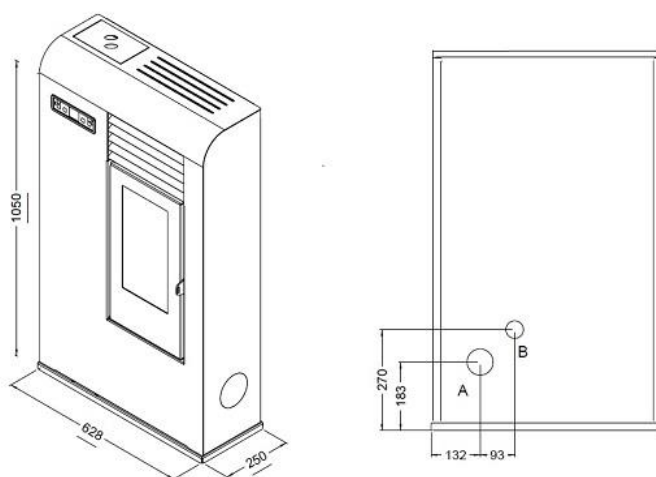

 Rosso / Red / Rouge / Rojo / Rot / Vermelho / Rdeča

 Nero / Black / Noir / Schwarz / Negro / Preto / Črna

DATI TECNICI / TECHNICAL DATA

- Modello: Zita
- Potenza bruciata: max 7,5 kW - min 3,4 kW
- Potenza resa in riscaldamento: max 6,5 kW - min 3,1 kW
- Classe ambientale: Prodotto a 4 stelle
- Classe di efficienza energetica: A+
- Rendimento: Pmax 90,0 % - Pmin 93,0 %
- Valore di CO con 13% di O₂: Pmax 0,0 % - Pmin 0,0 %
- Consumo pellet: max 1,6 kg/h - min 0,7 kg/h
- Capacità serbatoio: 12 kg
- Grandezza ambiente riscaldabile: 70 - 160 m³
- Distanze minime da pareti infiammabili: lato: 30 cm - retro: 20 cm - fronte: 100 cm
- Tensione alimentazione / frequenza: 230 V / 50 Hz
- Potenza nominale elettrica: 360 W
- Dimensioni: larghezza: 62,8 cm - profondità: 25,0 cm - altezza: 105,0 cm
- Peso: 69 kg
- Camera di combustione: Camera di combustione in acciaio
- Braciere: Braciere in acciaio inox
- Conforme alle norme: EN 14785 - BlmSchV II - 15a B-VG - LRV/VKF
- Scarico fumi: Posteriore - Laterale
- Display: 3 Tasti M
- Telecomando: Incluso
- Modulo Wi-Fi per comando a distanza: Optional
- Pedana di protezione: Optional

DISEGNO TECNICO / TECHNICAL DRAWING

- A = Ø 80 mm Scarico fumi / Flue / Cheminée / Rauchabzug
Evacuación de humos / Descarga de humos
- B = Ø 51 mm Aria combustione / Combustion air / Air de combustion /
Verbrennungsluft / Aire para la combustión / Ar de combustão
- C = Ø 80 mm Scarico fumi laterale / Flue lateral / Haut de Fumée / Seitlich
Abgasstutzen / Salida humos lateral / Descarga de humos lateral