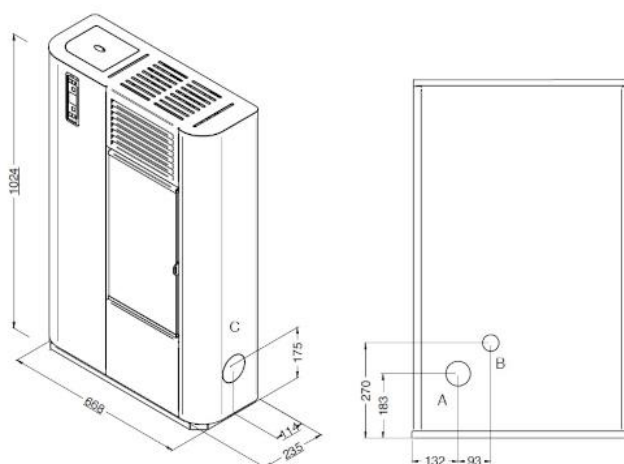

LICIA

7,5 kW

STUFA A PELLETT SLIM / SLIM PELLETT STOVE

A+

VARIANTI COLORE / COLOUR VARIANTS / COLORIS / FARBVARIANTEN / VARIANTES COLOR / VARIANTES DE COR / BARVNE RAZLIČICE

 Bianco / White / Blanc / Weiss / Blanco / Branco / Bela

 Rosso / Red / Rouge / Rojo / Rot / Vermelho / Rdeča

 Nero / Black / Noir / Schwarz / Negro / Preto / Črna

DATI TECNICI / TECHNICAL DATA

- Modello: Licia
- Potenza bruciata: max 7,5 kW - min 3,4 kW
- Potenza resa in riscaldamento: max 6,5 kW - min 3,1 kW
- Classe ambientale: Prodotto a 4 stelle
- Classe di efficienza energetica: A+
- Rendimento: Pmax 90,0 % - Pmin 93,0 %
- Valore di CO con 13% di O₂: Pmax 0,0 % - Pmin 0,0 %
- Consumo pellet: max 1,6 kg/h - min 0,7 kg/h
- Capacità serbatoio: 12 kg
- Grandezza ambiente riscaldabile: 70 - 160 m³
- Distanze minime da pareti infiammabili: lato: 30 cm - retro: 20 cm - fronte: 100 cm
- Tensione alimentazione / frequenza: 230 V / 50 Hz
- Potenza nominale elettrica: 360 W
- Dimensioni: larghezza: 66,8 cm - profondità: 23,5 cm - altezza: 102,4 cm
- Peso: 73 kg
- Camera di combustione: Camera di combustione in acciaio
- Braciere: Braciere in acciaio inox
- Conforme alle norme: EN 14785 - BlmSchV II - 15a B-VG - LRV/VKF
- Scarico fumi: Posteriore - Laterale
- Display: 6 Tasti LED
- Telecomando: Incluso
- Modulo Wi-Fi per comando a distanza: Optional
- Pedana di protezione: Optional

DISEGNO TECNICO / TECHNICAL DRAWING

A = Ø 80 mm Scarico fumi / Flue / Cheminée / Rauchabzug
Evacuación de humos / Descarga de humos
B = Ø 51 mm Aria combustione / Combustion air / Air de combustion /
Verbrennungsluft / Aire para la combustión / Ar de combustão
C = Ø 80 mm Scarico fumi laterale / Flue lateral / Haut de Fumée / Seitlich
Abgasstutzen / Salida humos lateral / Descarga de humos lateral