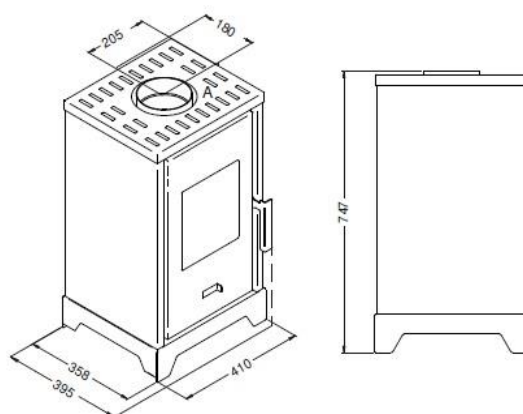

 Nero / Black / Noir / Schwarz / Negro / Preto / Črna

DATI TECNICI / TECHNICAL DATA

- Modello: Lela
- Potenza bruciata: max 6,0 kW
- Potenza resa in riscaldamento: max 5,0 kW
- Classe ambientale: Prodotto a 5 stelle
- Classe di efficienza energetica: A+
- Rendimento: Pmax 85,5 %
- Valore di CO con 13% di O₂: Pmax 0,0 %
- Consumo legna: max 1,4 kg/h
- Lunghezza legna: 200 mm
- Grandezza ambiente riscaldabile: 40 - 100 m³
- Distanze minime da pareti infiammabili: lato: 40 cm - retro: 15 cm - fronte: 150 cm
- Dimensioni: larghezza: 41,0 cm - profondità: 35,8 cm - altezza: 74,7 cm
- Peso: 53 kg
- Camera di combustione: Camera di combustione in vermiculite
- Dimensioni camera di combustione: larghezza: 24 cm - profondità: 24 cm - altezza: 37 cm
- Tiraggio camino: 10 Pa
- Diametro uscita fumi: 150 mm
- Conforme alle norme: EN 13240 - BlmSchV II - 15a B-VG - LRV/VKF
- Scarico fumi: Superiore
- Cassetto cenere: Cassetto cenere estraibile per recupero ceneri in un vano separato
- Pedana di protezione: Optional

DISEGNO TECNICO / TECHNICAL DRAWING

A = Ø 150 mm Scarico fumi superiore / Top Flue outlet / Sortie de Haut de Fumée / Top Abgasstutzen
Salida humos superior / Descarga de fumos superior

EVA STAMPAGGI S.r.l. a socio unico