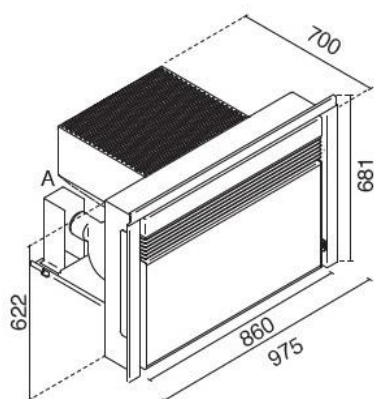

DATI TECNICI / TECHNICAL DATA

- Modello: Ivo
- Potenza bruciata: max 9,5 kW - min 3,4 kW
- Potenza resa in riscaldamento: max 8,5 kW - min 3,1 kW
- Classe ambientale: Prodotto a 5 stelle
- Classe di efficienza energetica: A+
- Rendimento: Pmax 90,0 % - Pmin 91,5 %
- Valore di CO con 13% di O₂: Pmax 0,0 % - Pmin 0,0 %
- Consumo pellet: max 2,0 kg/h - min 0,7 kg/h
- Capacità serbatoio: 15 kg
- Grandezza ambiente riscaldabile: 140 - 200 m³
- Distanze minime da pareti infiammabili: lato: 18 cm - retro: 18 cm - fronte: 100 cm - sup. app.: 5 cm
- Tensione alimentazione / frequenza: 230 V / 50 Hz
- Potenza nominale elettrica: 380 W
- Dimensioni: larghezza: 97,5 cm - profondità: 70,0 cm - altezza: 68,1 cm
- Dimensioni minime foro di alloggiamento: larghezza: 62,0 cm - altezza: 63,5 cm
- Peso: 116 kg
- Camera di combustione: Camera di combustione in acciaio
- Braciere: Braciere in acciaio inox
- Conforme alle norme: EN 14785 - BImSchV II - LRV/VKF
- Canalizzazione: Su richiesta versione con kit canalizzazione PREMIUM
- Display: 6 Tasti LED
- Telecomando: Incluso
- Modulo Wi-Fi per comando a distanza: Optional
- Trespolo: Optional

DISEGNO TECNICO / TECHNICAL DRAWING

OPTIONAL

A = Ø 80 mm Scarico fumi / Flue / Cheminée / Rauchabzug
Evacuación de humos / Descarga de fumos
B = Ø 51 mm Aria combustione / Combustion air / Air de combustion /
Verbrennungsluft / Aire para la combustión / Ar de combustão