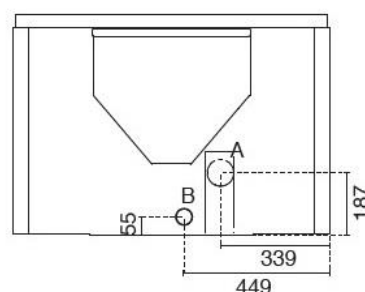

DATI TECNICI / TECHNICAL DATA

- Modello: Ivo
- Potenza bruciata: max 9,5 kW - min 3,4 kW
- Potenza resa in riscaldamento: max 8,5 kW - min 3,1 kW
- Classe ambientale: Prodotto a 5 stelle
- Classe di efficienza energetica: A+
- Rendimento: Pmax 90,0 % - Pmin 91,5 %
- Valore di CO con 13% di O₂: Pmax 0,0 % - Pmin 0,0 %
- Consumo pellet: max 2,0 kg/h - min 0,7 kg/h
- Capacità serbatoio: 15 kg
- Grandezza ambiente riscaldabile: 140 - 200 m³
- Distanze minime da pareti infiammabili: lato: 18 cm - retro: 18 cm - fronte: 100 cm - sup. app.: 5 cm
- Tensione alimentazione / frequenza: 230 V / 50 Hz
- Potenza nominale elettrica: 380 W
- Dimensioni: larghezza: 97,5 cm - profondità: 70,0 cm - altezza: 68,1 cm
- Dimensioni minime foro di alloggiamento: larghezza: 62,0 cm - altezza: 63,5 cm
- Peso: 116 kg
- Camera di combustione: Camera di combustione in acciaio
- Braciere: Braciere in acciaio inox
- Conforme alle norme: EN 14785 - BImSchV II - LRV/VKF
- Canalizzazione: Su richiesta versione con kit canalizzazione PREMIUM
- Display: 6 Tasti LED
- Telecomando: Incluso
- Modulo Wi-Fi per comando a distanza: Optional
- Trespolo: Optional

DISEGNO TECNICO / TECHNICAL DRAWING

OPTIONAL

A = Ø 80 mm Scarico fumi / Flue / Cheminée / Rauchabzug
Evacuación de humos / Descarga de fumos
B = Ø 51 mm Aria combustione / Combustion air / Air de combustion /
Verbrennungsluft / Aire para la combustión / Ar de combustão