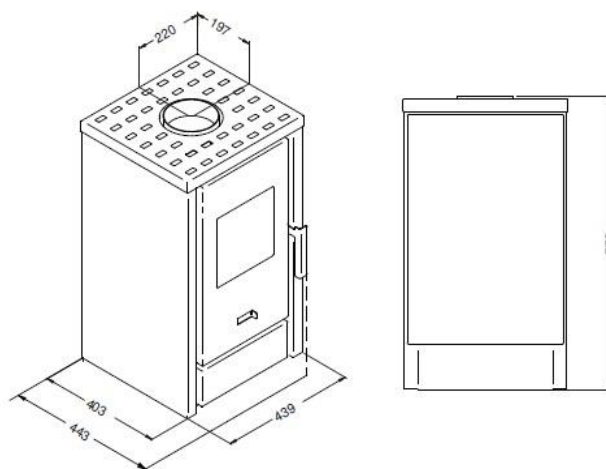

## DATI TECNICI / TECHNICAL DATA

- Modello: Filipa
- Potenza bruciata: max 7,0 kW
- Potenza resa in riscaldamento: max 6,0 kW
- Classe ambientale: Prodotto a 5 stelle
- Classe di efficienza energetica: A+
- Rendimento: Pmax 85,3 %
- Valore di CO con 13% di O<sub>2</sub>: Pmax 0,0 %
- Consumo legna: max 1,8 kg/h
- Lunghezza legna: 250 mm
- Grandezza ambiente riscaldabile: 70 - 160 m<sup>3</sup>
- Distanze minime da pareti infiammabili: lato: 40 cm - retro: 20 cm - fronte: 150 cm
- Dimensioni: larghezza: 43,9 cm - profondità: 40,3 cm - altezza: 77,9 cm
- Peso: 65 kg
- Camera di combustione: Camera di combustione in vermiculite
- Dimensioni camera di combustione: larghezza: 24 cm - profondità: 27 cm - altezza: 37 cm
- Tiraggio camino: 11 Pa
- Diametro uscita fumi: 150 mm
- Conforme alle norme: EN 13240 - BImSchV II - 15a B-VG - LRV/VKF
- Scarico fumi: Superiore
- Cassetto cenere: Cassetto cenere estraibile per recupero ceneri in un vano separato
- Pedana di protezione: Optional

## DISEGNO TECNICO / TECHNICAL DRAWING

A = Ø 150 mm Scarico fumi superiore / Top Flue outlet / Sortie de Haut de Fumée / Top Abgasstutzen  
Salida humos superior / Descarga de fumos superior