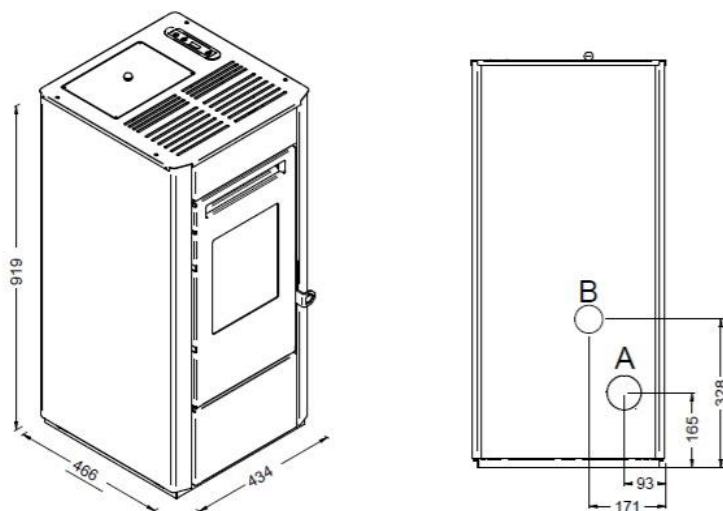

DATI TECNICI / TECHNICAL DATA

- Modello: Elsa
- Potenza bruciata: max 9,5 kW - min 2,8 kW
- Potenza resa in riscaldamento: max 8,0 kW - min 2,5 kW
- Classe ambientale: Prodotto a 5 stelle
- Classe di efficienza energetica: A+
- Rendimento: Pmax 88,0 % - Pmin 90,0 %
- Valore di CO con 13% di O₂: Pmax 0,0 % - Pmin 0,0 %
- Consumo pellet: max 2,0 kg/h - min 0,6 kg/h
- Capacità serbatoio: 13,5 kg
- Grandezza ambiente riscaldabile: 140 - 200 m³
- Distanze minime da pareti infiammabili: lato: 25 cm - retro: 10 cm - fronte: 100 cm
- Tensione alimentazione / frequenza: 230 V / 50 Hz
- Potenza nominale elettrica: 320 W
- Dimensioni: larghezza: 43,4 cm - profondità: 46,6 cm - altezza: 91,9 cm
- Peso: 45 kg
- Camera di combustione: Camera di combustione in acciaio
- Braciere: Braciere in acciaio inox
- Conforme alle norme: EN 14785 - BImSchV II - 15a B-VG - LRV/VKF
- Scarico fumi: Posteriore
- Display: 3 Tasti D
- Cassetto cenere: Cassetto cenere estraibile per recupero ceneri
- Modulo Wi-Fi per comando a distanza: Optional
- Pedana di protezione: Optional

DISEGNO TECNICO / TECHNICAL DRAWING

A = Ø 80 mm Scarico fumi / Flue / Cheminée / Rauchabzug
Evacuación de humos / Descarga de fumos
B = Ø 40 mm Aria combustione / Combustion air / Air de combustion /
Verbrennungsluft / Aire para la combustión / Ar de combustão

EVA STAMPAGGI S.r.l. a socio unico

Via Cal Longa, 7/D - Z.I.
31028 - Vazzola (TV), Italia
Tel. +39 0438 740433 r.a.
Fax +39 0438 740821
R.I. TV, Cod. Fisc e P. IVA: 01183110269 - R.E.A. TV: 146443

Cap. Sociale € 100.000 i.v. - Società soggetta a direzione e coordinamento di We Four S.r.l.

e-mails: info@evastampaggi.com
info@evacalor.it
info@puntofuoco.net
info@montegan.it

websites: www.evastampaggi.com
www.evacalor.com
www.puntofuoco.net
www.montegan.it