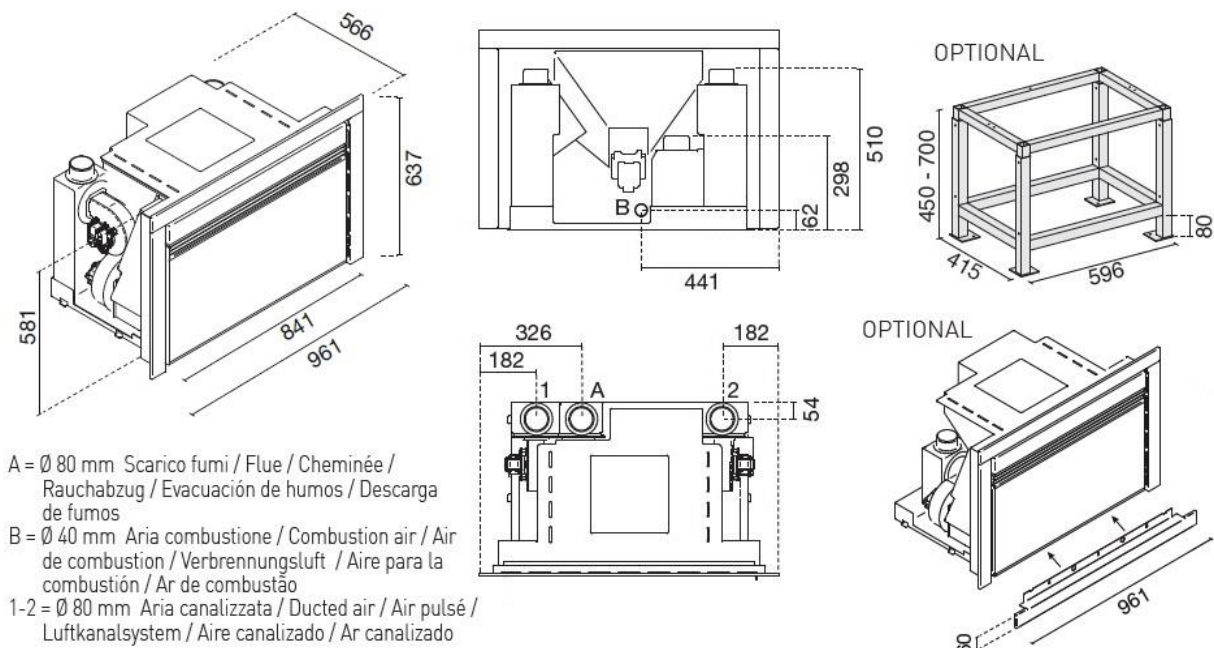

DATI TECNICI / TECHNICAL DATA

- Modello: Daniel
- Potenza bruciata: max 12,4 kW - min 5,3 kW
- Potenza resa in riscaldamento: max 11,5 kW - min 5,0 kW
- Classe ambientale: Prodotto a 5 stelle
- Classe di efficienza energetica: A+
- Rendimento: Pmax 92,5 % - Pmin 94,5 %
- Valore di CO con 13% di O₂: Pmax 0,0 % - Pmin 0,0 %
- Consumo pellet: max 2,8 kg/h - min 1,2 kg/h
- Capacità serbatoio: 18 kg
- Grandezza ambiente riscaldabile: 200 - 300 m³
- Distanze minime da pareti infiammabili: lato: 10 cm - retro: 10 cm - fronte: 100 cm - sup. app.: 5 cm
- Tensione alimentazione / frequenza: 230 V / 50 Hz
- Potenza nominale elettrica: 400 W
- Dimensioni: larghezza: 96,1 cm - profondità: 56,6 cm - altezza: 63,7 cm
- Dimensioni minime foro di alloggiamento: larghezza: 88,5 cm - altezza: 59,0 cm
- Peso: 160 kg
- Camera di combustione: Camera di combustione in acciaio
- Braciere: Braciere in ghisa
- Conforme alle norme: EN 14785 - BImSchV II - LRV/VKF
- Canalizzazione: Canalizzazione con due ventilatori indipendenti su due uscite
- Display: Radiocomando
- Telecomando: Incluso
- Modulo Wi-Fi per comando a distanza: Optional
- Cornici: Cornice inferiore: optional
- Trespelo: Optional

DISEGNO TECNICO / TECHNICAL DRAWING

EVA STAMPAGGI S.r.l. a socio unico

Via Cal Longa, 7/D - Z.I.
31028 - Vazzola (TV), Italia
Tel. +39 0438 740433 r.a.
Fax +39 0438 740821

R.I. TV, Cod. Fisc. e P. IVA: 01183110269 - R.E.A. TV: 146443
Cap. Sociale € 100.000 i.v. - Società soggetta a direzione e coordinamento di We Four S.r.l.

e-mails: info@evastampaggi.com
info@evacolor.it
info@puntofuoco.net
info@montegan.it

websites: www.evastampaggi.com
www.evacolor.com
www.puntofuoco.net
www.montegan.it