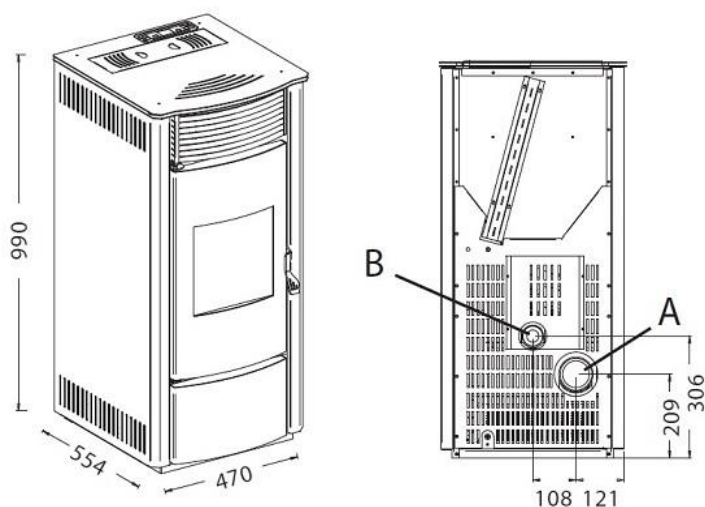

DATI TECNICI / TECHNICAL DATA

- Modello: Sara
- Potenza bruciata: max 13,8 kW - min 5,3 kW
- Potenza resa in riscaldamento: max 12,5 kW - min 5,0 kW
- Classe ambientale: Prodotto a 5 stelle
- Classe di efficienza energetica: A+
- Rendimento: Pmax 90,0 % - Pmin 94,5 %
- Valore di CO con 13% di O₂: Pmax 0,0 % - Pmin 0,0 %
- Consumo pellet: max 3,0 kg/h - min 1,1 kg/h
- Capacità serbatoio: 15 kg
- Grandezza ambiente riscaldabile: 200 - 300 m³
- Distanze minime da pareti infiammabili: lato: 30 cm - retro: 20 cm - fronte: 100 cm
- Tensione alimentazione / frequenza: 230 V / 50 Hz
- Potenza nominale elettrica: 320 W
- Dimensioni: larghezza: 47,0 cm - profondità: 55,4 cm - altezza: 99,0 cm
- Peso: 91 kg
- Camera di combustione: Camera di combustione in acciaio
- Braciere: Braciere in acciaio inox
- Conforme alle norme: EN 14785 - BImSchV II - LRV/VKF
- Scarico fumi: Posteriore
- Display: 6 Tasti LED
- Telecomando: Incluso
- Cassetto cenere: Cassetto cenere estraibile per recupero ceneri
- Modulo Wi-Fi per comando a distanza: Optional
- Pedana di protezione: Optional

DISEGNO TECNICO / TECHNICAL DRAWING

A = Ø 80 mm Scarico fumi / Flue / Cheminée / Rauchabzug
Evacuación de humos / Descarga de fumos

B = Ø 51 mm Aria combustione / Combustion air / Air de combustion /
Verbrennungsluft / Aire para la combustión / Ar de combustão

EVA STAMPAGGI S.r.l. a socio unico

Via Cal Longa, 7/D - Z.I.
31028 - Vazzola (TV), Italia
Tel. +39 0438 740433 r.a.
Fax +39 0438 740821

R.I. TV, Cod. Fisc e P. IVA: 01183110269 - R.E.A. TV: 146443
Cap. Sociale € 100.000 i.v. - Società soggetta a direzione e coordinamento di We Four S.r.l.

e-mails: info@evastampaggi.com
info@evacalor.it
info@puntofuoco.net
info@montegan.it

websites: www.evastampaggi.com
www.evacalor.com
www.puntofuoco.net
www.montegan.it