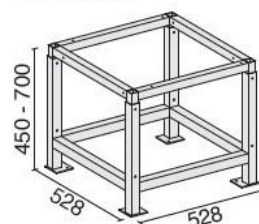

EVA STAMPAGGI S.r.l. a socio unico

Via Cal Longa, 7/D - Z.I.
31028 - Vazzola (TV), Italia
Tel. +39 0438 740433 r.a.
Fax +39 0438 740821
R.I. TV, Cod. Fisc e P. IVA: 01183110269 - R.E.A. TV: 146443

Cap. Sociale € 100.000 i.v. - Società soggetta a direzione e coordinamento di We Four S.r.l.

e-mails: info@evastampaggi.com
info@evacalor.it
info@puntofuoco.net
info@montegan.it

websites: www.evastampaggi.com
www.evacalor.com
www.puntofuoco.net
www.montegan.it