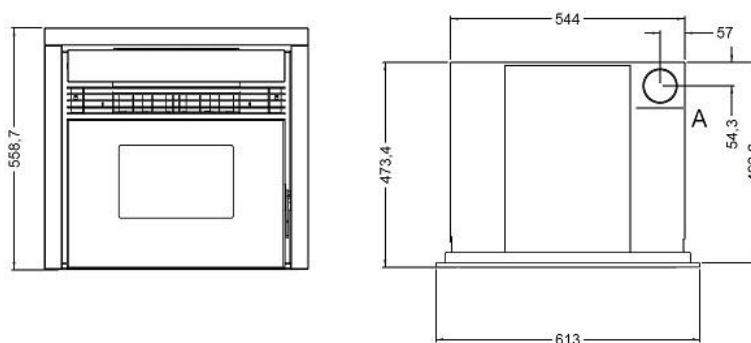

DATI TECNICI / TECHNICAL DATA

- Modello: Prezzemolo
- Potenza bruciata: max 7,3 kW - min 3,5 kW
- Potenza resa in riscaldamento: max 6,5 kW - min 3,0 kW
- Classe ambientale: Prodotto a 5 stelle
- Classe di efficienza energetica: A+
- Rendimento: Pmax 91,5 % - Pmin 90,0 %
- Valore di CO con 13% di O₂: Pmax 0,0 % - Pmin 0,0 %
- Consumo pellet: max 1,6 kg/h - min 0,7 kg/h
- Capacità serbatoio: 8 kg
- Grandezza ambiente riscaldabile: 70 - 160 m³
- Distanze minime da pareti infiammabili: lato: 21 cm - retro: 21 cm - fronte: 100 cm - sup. app.: 2 cm
- Tensione alimentazione / frequenza: 230 V / 50 Hz
- Potenza nominale elettrica: 350 W
- Dimensioni: larghezza: 61,3 cm - profondità: 47,3 cm - altezza: 55,9 cm
- Dimensioni minime foro di alloggiamento: larghezza: 58,0 cm - altezza: 53,0 cm
- Peso: 74 kg
- Camera di combustione: Camera di combustione in acciaio
- Braciere: Braciere in acciaio inox
- Conforme alle norme: EN 14785 - BlmSchV II - LRV/VKF
- Display: 6 Tasti LED
- Telecomando: Incluso
- Modulo Wi-Fi per comando a distanza: Optional
- Trespolo: Optional

DISEGNO TECNICO / TECHNICAL DRAWING

OPTIONAL

A = Ø 80 mm Scarico fumi / Flue / Cheminée / Rauchabzug
Evacuación de humos / Descarga de fumos

EVA STAMPAGGI S.r.l. a socio unico

Via Cal Longa, 7/D - Z.I.
31028 - Vazzola (TV), Italia
Tel. +39 0438 740433 r.a.
Fax +39 0438 740821
R.I. TV, Cod. Fisc e P. IVA: 01183110269 - R.E.A. TV: 146443