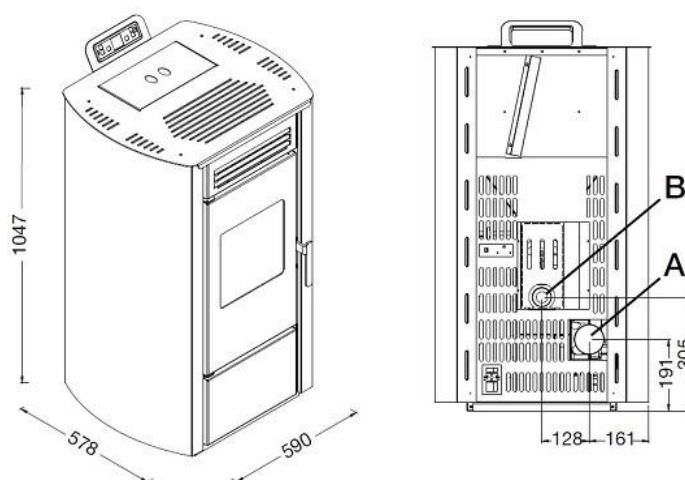

 Rosso / Red / Rouge / Rojo / Rot / Vermelho / Rdeča

 Nero / Black / Noir / Schwarz / Negro / Preto / Črna

DATI TECNICI / TECHNICAL DATA

- Modello: Luana
- Potenza bruciata: max 13,8 kW - min 5,3 kW
- Potenza resa in riscaldamento: max 12,5 kW - min 5,0 kW
- Classe ambientale: Prodotto a 5 stelle
- Classe di efficienza energetica: A+
- Rendimento: Pmax 90,0 % - Pmin 94,5 %
- Valore di CO con 13% di O₂: Pmax 0,0 % - Pmin 0,0 %
- Consumo pellet: max 3,0 kg/h - min 1,1 kg/h
- Capacità serbatoio: 15 kg
- Grandezza ambiente riscaldabile: 200 - 300 m³
- Distanze minime da pareti infiammabili: lato: 30 cm - retro: 20 cm - fronte: 100 cm
- Tensione alimentazione / frequenza: 230 V / 50 Hz
- Potenza nominale elettrica: 320 W
- Dimensioni: larghezza: 59,0 cm - profondità: 57,8 cm - altezza: 104,7 cm
- Peso: 106 kg
- Camera di combustione: Camera di combustione in acciaio
- Braciere: Braciere in acciaio inox
- Conforme alle norme: EN 14785 - BImSchV II - LRV/VKF
- Scarico fumi: Posteriore
- Display: 6 Tasti LED
- Telecomando: Incluso
- Cassetto cenere: Cassetto cenere estraibile per recupero ceneri
- Modulo Wi-Fi per comando a distanza: Optional
- Pedana di protezione: Optional

DISEGNO TECNICO / TECHNICAL DRAWING

A = Ø 80 mm Scarico fumi / Flue / Cheminée / Rauchabzug
Evacuación de humos / Descarga de fumos

B = Ø 51 mm Aria combustione / Combustion air / Air de combustion /
Verbrennungsluft / Aire para la combustión / Ar de combustão