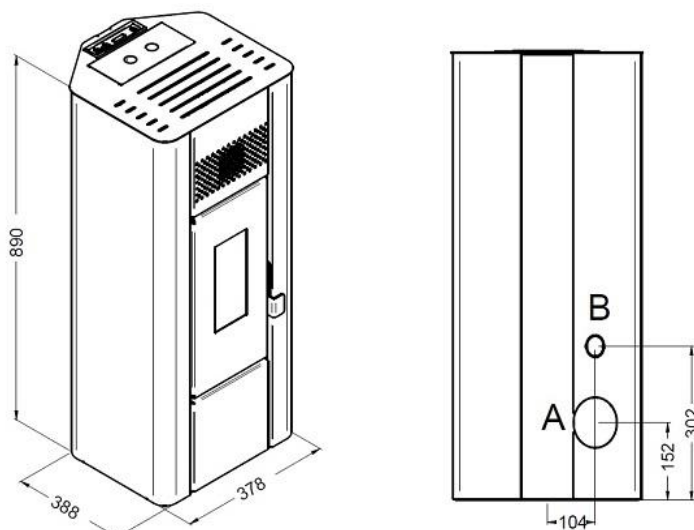

DATI TECNICI / TECHNICAL DATA

- Modello: Lilli
- Potenza bruciata: max 6,3 kW - min 2,9 kW
- Potenza resa in riscaldamento: max 5,0 kW - min 2,5 kW
- Classe ambientale: Prodotto a 4 stelle
- Classe di efficienza energetica: A+
- Rendimento: Pmax 87,5 % - Pmin 92,0 %
- Valore di CO con 13% di O₂: Pmax 0,0 % - Pmin 0,0 %
- Consumo pellet: max 1,3 kg/h - min 0,6 kg/h
- Capacità serbatoio: 10 kg
- Grandezza ambiente riscaldabile: 50 - 120 m³
- Distanze minime da pareti infiammabili: lato: 30 cm - retro: 25 cm - fronte: 100 cm
- Tensione alimentazione / frequenza: 230 V / 50 Hz
- Potenza nominale elettrica: 250 W
- Dimensioni: larghezza: 37,8 cm - profondità: 38,8 cm - altezza: 89,0 cm
- Peso: 43 kg
- Camera di combustione: Camera di combustione in acciaio
- Braciere: Braciere in acciaio inox
- Conforme alle norme: EN 14785 - BImSchV II - 15a B-VG - LRV/VKF
- Scarico fumi: Posteriore
- Display: 3 Tasti M
- Telecomando: Incluso
- Cassetto cenere: Cassetto cenere estraibile per recupero ceneri
- Modulo Wi-Fi per comando a distanza: Optional
- Pedana di protezione: Optional

DISEGNO TECNICO / TECHNICAL DRAWING

A = Ø 80 mm Scarico fumi / Flue / Cheminée / Rauchabzug
Evacuación de humos / Descarga de fumos
B = Ø 40 mm Aria combustione / Combustion air / Air de combustion /
Verbrennungsluft / Aire para la combustión / Ar de combustão

EVA STAMPAGGI S.r.l. a socio unico

Via Cal Longa, 7/D - Z.I.
31028 - Vazzola (TV), Italia
Tel. +39 0438 740433 r.a.
Fax +39 0438 740821
R.I. TV, Cod. Fisc e P. IVA: 01183110269 - R.E.A. TV: 146443

Cap. Sociale € 100.000 i.v. - Società soggetta a direzione e coordinamento di We Four S.r.l.

e-mails: info@evastampaggi.com
info@evacolor.it
info@puntofuoco.net
info@montegan.it

websites: www.evastampaggi.com
www.evacolor.com
www.puntofuoco.net
www.montegan.it